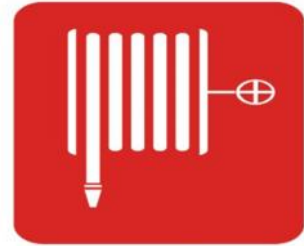

علائم ایمنی زیر نمونه هایی از علائم ایمنی آتش نشانی هستند:

قرقره آب آتش نشانی
Fire Hose Reel